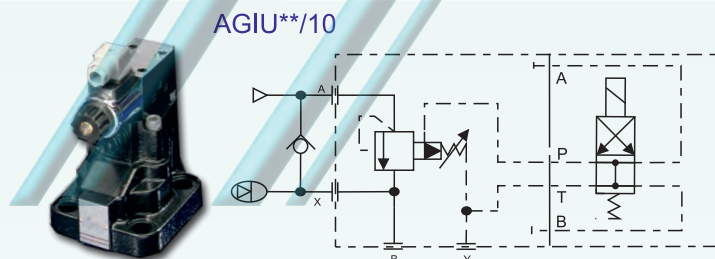

VÁLVULA DE DESCARGA MONTAJE EN PLACA - AGIU

Referencia	Modelo	Rang. Presión	L/min	Placa	PVP
AGIU10100	AGIU-10/100	6.....100 bar	100	ISO 5781	
AGIU10210	AGIU-10/210	7.....210 bar	100	ISO 5781	
AGIU10350	AGIU-10/350	8.....350 bar	100	ISO 5781	
AGIU20100	AGIU-20/100	6.....100 bar	200	ISO 5781	
AGIU20210	AGIU-20/210	7.....210 bar	200	ISO 5781	
AGIU20350	AGIU-20/350	8.....350 bar	200	ISO 5781	
AGIU32100	AGIU-32/100	6.....100 bar	300	ISO 5781	
AGIU32210	AGIU-32/210	7.....210 bar	300	ISO 5781	
AGIU32350	AGIU-32/350	8.....350 bar	300	ISO 5781	

VÁLVULA DE DESCARGA PILOTADA MONTAJE EN PLACA - AGIU**/10

Referencia	Modelo	Rang. Presión	L/min	Placa	PVP
AGIU1010100	AGIU-10/10/100	6.....100 bar	100	ISO 5781	
AGIU1010210	AGIU-10/10/210	7.....210 bar	100	ISO 5781	
AGIU1010350	AGIU-10/10/350	8.....350 bar	100	ISO 5781	
AGIU2010100	AGIU-20/10/100	6.....100 bar	200	ISO 5781	
AGIU2010210	AGIU-20/10/210	7.....210 bar	200	ISO 5781	
AGIU2010350	AGIU-20/10/350	8.....350 bar	200	ISO 5781	
AGIU3210100	AGIU-32/10/100	6.....100 bar	300	ISO 5781	
AGIU3210210	AGIU-32/10/210	7.....210 bar	300	ISO 5781	
AGIU3210350	AGIU-32/10/350	8.....350 bar	300	ISO 5781	