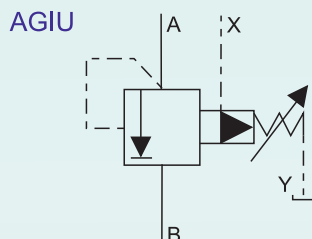

VÁLVULA DE DESCARGA MONTAJE EN PLACA - AGIU

Referencia	Modelo	Rang. Presión	L/min	Placa	PVP
AGIU10100	AGIU-10/100	6.....100 bar	100	ISO 5781	
AGIU10210	AGIU-10/210	7.....210 bar	100	ISO 5781	
AGIU10350	AGIU-10/350	8.....350 bar	100	ISO 5781	
AGIU20100	AGIU-20/100	6.....100 bar	200	ISO 5781	
AGIU20210	AGIU-20/210	7.....210 bar	200	ISO 5781	
AGIU20350	AGIU-20/350	8.....350 bar	200	ISO 5781	
AGIU32100	AGIU-32/100	6.....100 bar	300	ISO 5781	
AGIU32210	AGIU-32/210	7.....210 bar	300	ISO 5781	
AGIU32350	AGIU-32/350	8.....350 bar	300	ISO 5781	

VÁLVULA DE DESCARGA PILOTADA MONTAJE EN PLACA - AGIU**/10

Referencia	Modelo	Rang. Presión	L/min	Placa	PVP
AGIU1010100	AGIU-10/10/100	6.....100 bar	100	ISO 5781	
AGIU1010210	AGIU-10/10/210	7.....210 bar	100	ISO 5781	
AGIU1010350	AGIU-10/10/350	8.....350 bar	100	ISO 5781	
AGIU2010100	AGIU-20/10/100	6.....100 bar	200	ISO 5781	
AGIU2010210	AGIU-20/10/210	7.....210 bar	200	ISO 5781	
AGIU2010350	AGIU-20/10/350	8.....350 bar	200	ISO 5781	
AGIU3210100	AGIU-32/10/100	6.....100 bar	300	ISO 5781	
AGIU3210210	AGIU-32/10/210	7.....210 bar	300	ISO 5781	
AGIU3210350	AGIU-32/10/350	8.....350 bar	300	ISO 5781	