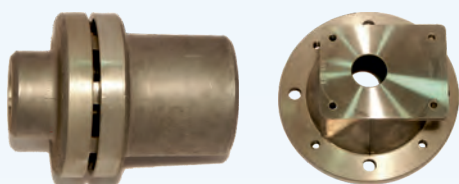

## DEPÓSITO CON TAPA

	Referencia	Modelo	Capacidad	PVP
	DEPOSITO30	DEPOSITO-30L	30 litros	
	DEPOSITO55	DEPOSITO-55L	55 litros	
	DEPOSITO75	DEPOSITO-75L	75 litros	
	DEPOSITO 100	DEPOSITO-100L	100 litros	
	DEPOSITO180	DEPOSITO-180L	180 litros	
	DEPOSITO225	DEPOSITO-225L	225 litros	

## CAMPANA / ACOPLAMIENTO

		Campana motor bomba X	Acoplamiento l. motor	Acoplamiento l. bomba	Estrella	PVP
GRUPO *****20		2090420		2090220		
<b>X = LO</b>	0.17 / 0.25	750712	7506/19/1	7506/14/2	7506/14/3	
	0.33 / 0.5	750713	7506/15/1			
	0.75 / 1	750714	7506/16/1			
	1.5 / 2		7506/17/1			
	3-4 / 5.5	750715	7506/4/1	7506/18/2		7506/2/3
GRUPO *****30		2090430		2090230		
<b>X = L</b>	0.33 / 0.5	750701	7506/1/1	7506/2/2	7506/2/3	
	0.75 / 1	750702	7506/2/1			
	1.5 / 2		7506/3/1			
	3-4 / 5.5	750704	7506/4/1			
	7.5 / 10 - 12.5	750705	7506/5/1	7506/5/2		7506/5/3
	15 / 20	750706	7506/6/1	7506/6/2		7506/6/3
GRUPO *****40		2090440		2090240		
<b>X = PLA</b>	0.75 / 1	750707	7506/7/1	7506/7/2	7506/5/3	
	1.5 / 2		7506/8/1			
	3-4 / 5.5	750708	7506/4/1	7506/9/2		7506/2/3
	7.5 / 10 / 12.5	750709	7506/5/1	7506/10/2	7506/5/3	
	15 / 20	750710	7506/6/1	7506/11/2	7506/6/3	
	25 / 30		7506/12/1			
	40	750711	7506/13/1	7506/13/2		